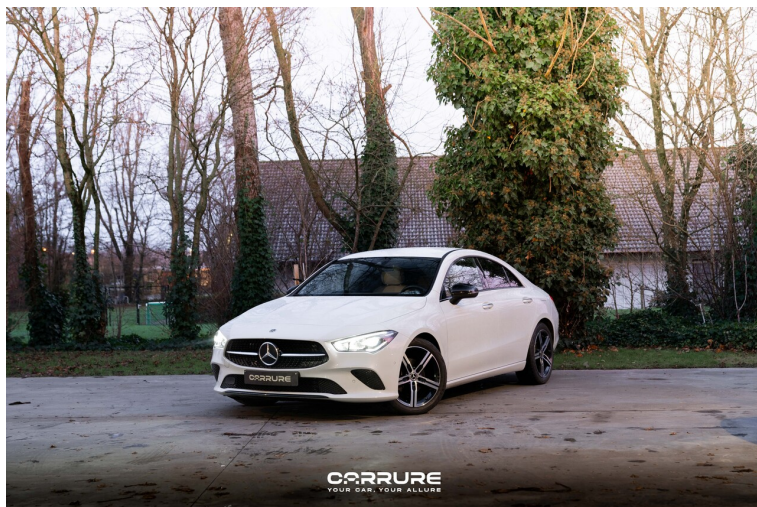

Mercedes-Benz CLA 180 180 progressive

Referentie	24077
Cilinderinhoud	1332 cc
Vermogen	100 kw/136 pk
CO ² -uitstoot	137 g/km (WLTP)
Koetswerktype	Berline
Staat	Tweedehands
1ste inschrijving	06/2022
Kilometerstand	27668 km
Brandstof	Benzine
Kleur	Wit
Interieur	Beige Leder

Info

MERCEDES-BENZ CLA180 LUXURY LINE NIGHTPACK 136PK 06/2022 27.668KM € 29.950 INCL.BTW

Deze wagen is van eerste **Belgische eigenaar** en **ongevalvrij**. Heeft een volledig en correcte onderhoudshistoriek bij officiële dealer: